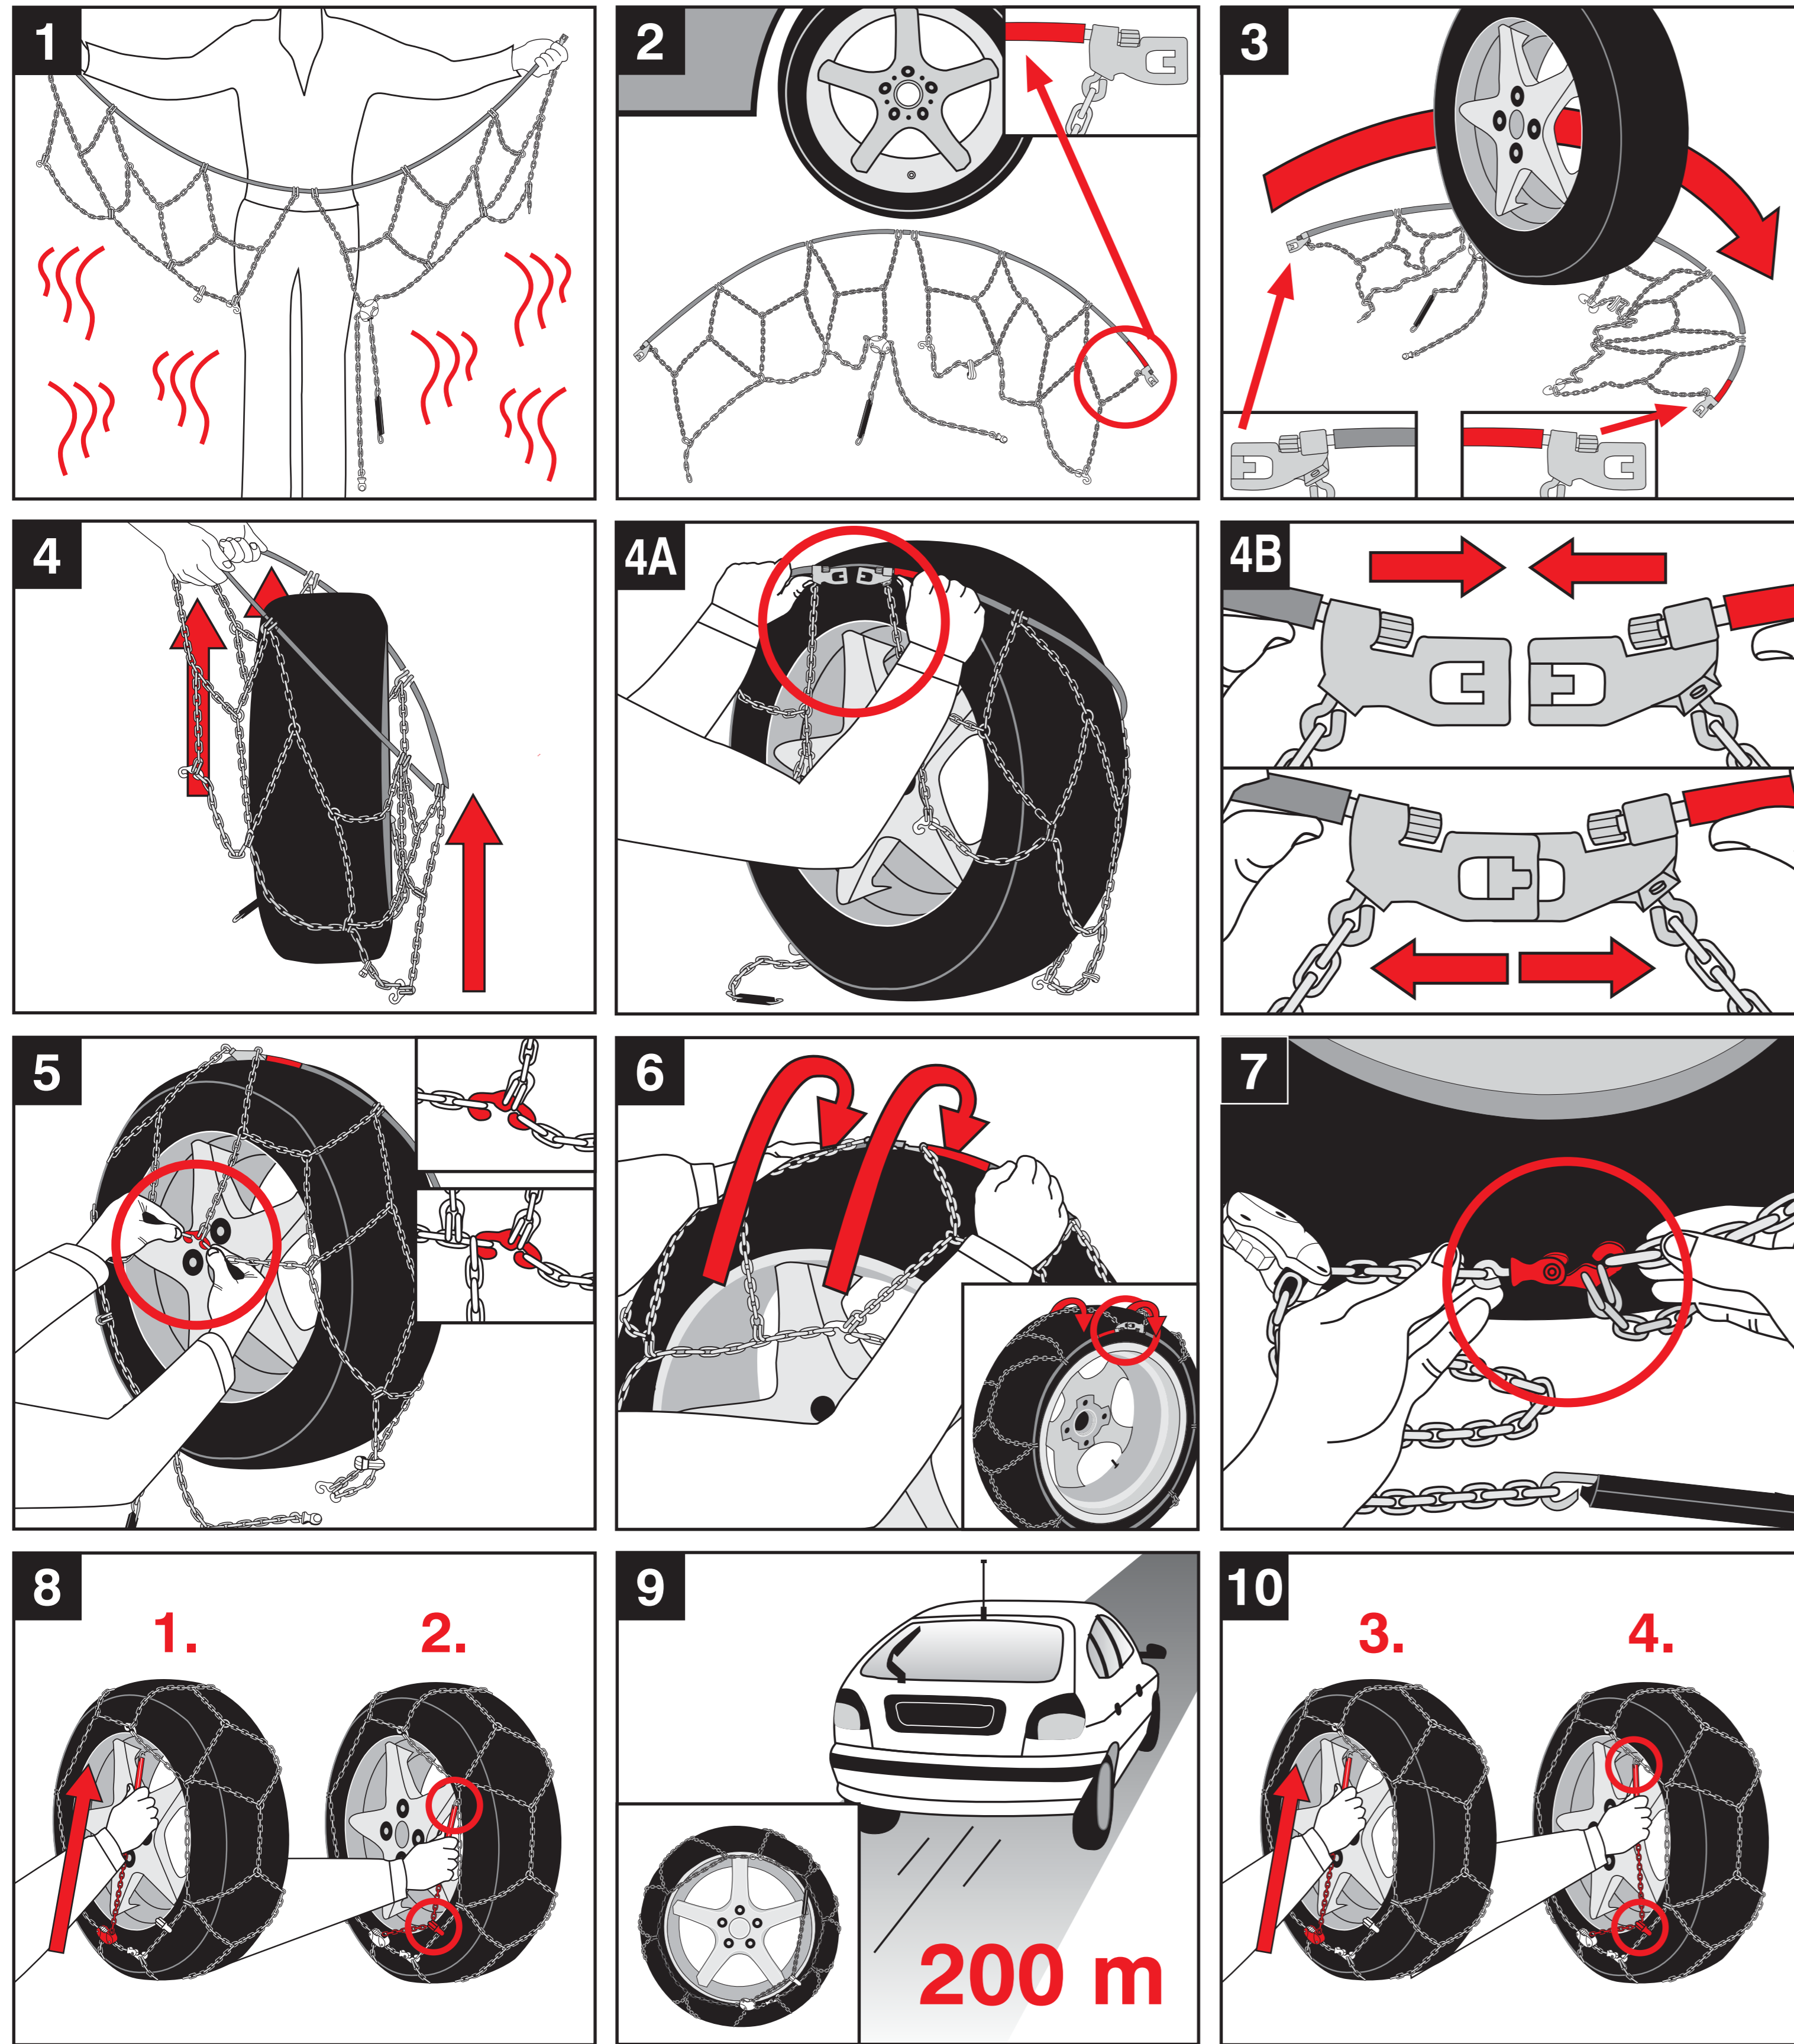

**Montage • Mounting • Montaggio • Montering •
Μονταρισμα • Montaje • Montáž • Montaž • Монтаж
Montagem**

Einsatzbereich PKW / Höchstgeschwindigkeit 50 km/h • Application p/c / Maximum speed 50 km/h •
Utilisation pour véhicules tourisme / Vitesse maximum 50 km/h • Impiego autovettura / Velocità massima 50 km/h •
Geschikt voor personenwagens / maximale snelheid 50 km per uur • Bruksområde: Personbiler/ maksimal hastighet 50 km/t •
χρήση: επιβατικά αυτοκίνητα / μέγιστη ταχύτητα 50 χλμ/ώρα • Área de aplicación: automóvil / velocidad máxima 50 km/h •
Použití pro osobní vozidla / max. rychlost 50 km/h • Použitie pre osobné vozidlá / max. rýchlosť 50 km/h • Zastosowanie: do
samochodów osobowych / maksymalna prędkość – 50 km/h • применение: легковые автомобили / максимальная скорость 50 км/ч
Raio de acção correntes de turismo / velocidade máxima 50 km/h

**Demontage • Demounting • Smontaggio •
Demontering • Εξαγωγή • Desmontaje • Demontáž •
Demontaž • Демонтаж • Desmontagem**